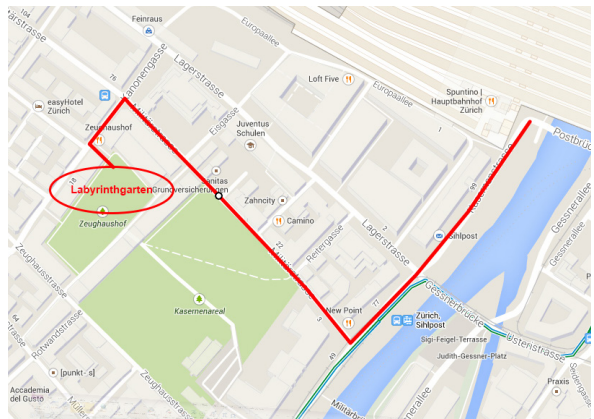

## Wegbeschreibung

Labyrinthgarten Zeughaushof, 8004 Zürich

Ca. 10 Gehminuten ab HB Zürich oder mit Tram 3 oder 14 bis Haltestelle Sihlpost.  
Via Militärstrasse links in die Kanonengasse einbiegen.  
Durchgang links zum Labyrinthgarten.